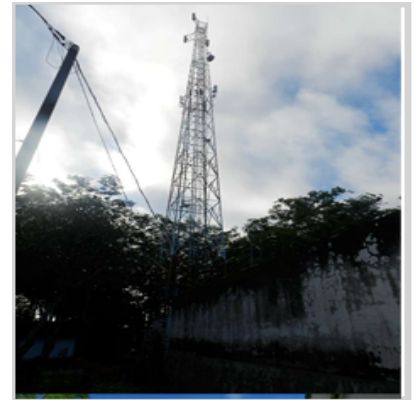

LEMBAR MONITORING MENARA
DI
KABUPATEN BONDOWOSO

2026

Pemilik Menara	Inti Bangunan Sejahtera	
Pengguna Menara	SmartFren; Telkomsel;	
Tahun Berdiri	2007	
Kecamatan	Bondowoso	
Desa	Kel. Badean	
Alamat	JL KHAIRIL ANWAR	
Koordinat	113.812 -7.91607	
Tipe Site	Green Fields Tower	
Tinggi Menara	60 METER	
No IMB	-	
Tata Guna Lahan	Pemukiman	
Catatan	TERAWAT	
Sarana Penunjang		
Grounding		ADA
Penangkal Petir		ADA
Lampu Penerangan		ADA
Lampu Penerbangan		ADA
Kelistrikan		PLN & GENSET
Pagar		ADA
Papan Identitas		ADA
Sekilas Menara		
Menara		BERSAMA
Struktur		4 KAKI
Fungsi		MAKRO
BTS Shelter		OUTDOOR

TAMPAK MENARA