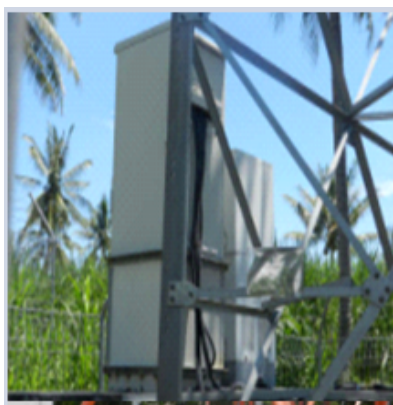

LEMBAR MONITORING MENARA
DI
KABUPATEN BONDOWOSO

2026

Pemilik Menara	Protelindo	
Pengguna Menara	XL Axiata;	
Tahun Berdiri	2013	
Kecamatan	Tapen	
Desa	Ds. Gununganyar	
Alamat	JL KAWAH IJEN DSN KRAJAN BARU	
Koordinat	113.918 -7.8864	
Tipe Site	Green Fields Tower	
Tinggi Menara	52 METER	
No IMB	-	
Tata Guna Lahan	Pemukiman	
Catatan	TERAWAT	
Sarana Penunjang		
Grounding		ADA
Penangkal Petir		ADA
Lampu Penerangan		ADA
Lampu Penerbangan		ADA
Kelistrikan		PLN
Pagar		ADA
Papan Identitas		ADA
Sekilas Menara		
Menara		TUNGGAL
Struktur		3 KAKI
Fungsi		MAKRO
BTS Shelter		OUTDOOR

TAMPAK MENARA

IDENTITAS

HALAMAN LOKASI

AKSES LOKASI

PERANGKAT

SPACE ANTENA