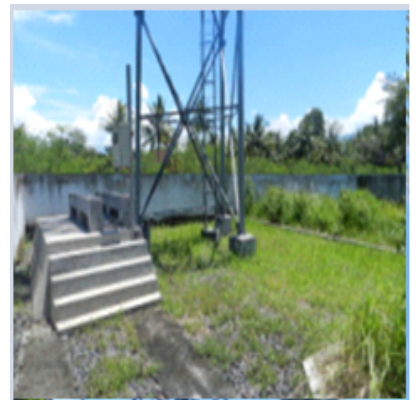

LEMBAR MONITORING MENARA
DI
KABUPATEN BONDOWOSO

2026

Pemilik Menara	XL Axiata
Pengguna Menara	-
Tahun Berdiri	-
Kecamatan	Tapen
Desa	Ds. Cindogo
Alamat	JL RAYA SITUBONDO KM 10 TENGGALAN
Koordinat	113.9 -7.88412
Tipe Site	Green Fields Tower
Tinggi Menara	62 METER
No IMB	-
Tata Guna Lahan	Pemukiman
Catatan	TERAWAT
Sarana Penunjang	
Grounding	ADA
Penangkal Petir	ADA
Lampu Penerangan	TIDAK ADA
Lampu Penerbangan	TIDAK ADA
Kelistrikan	TIDAK ADA
Pagar	ADA
Papan Identitas	TIDAK ADA
Sekilas Menara	
Menara	-
Struktur	3 KAKI
Fungsi	MAKRO
BTS Shelter	INDOOR & OUTDOOR

TAMPAK MENARA

IDENTITAS

HALAMAN LOKASI

AKSES LOKASI

PERANGKAT

SPACE ANTENA